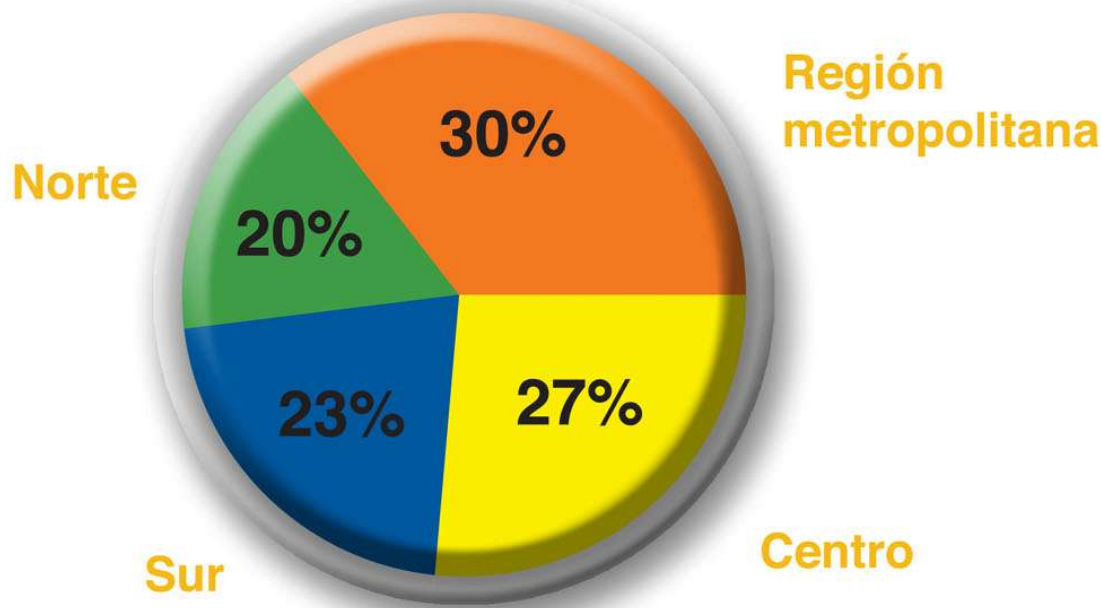

**DISTRIBUCIÓN VENTA KIOSCO
A NIVEL NACIONAL**