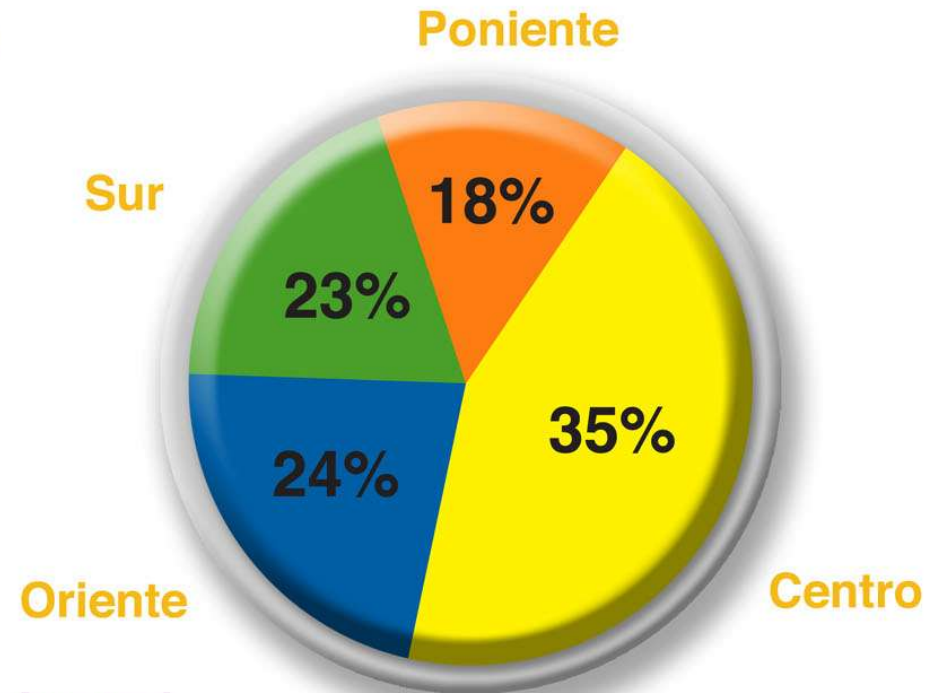

**VENTA KIOSCO EN REGIÓN
METROPOLITANA**

Ediciones Austral

Ediciones Austral S.A., Agustinas 2425, Santiago, Fono: 56-2-6637000